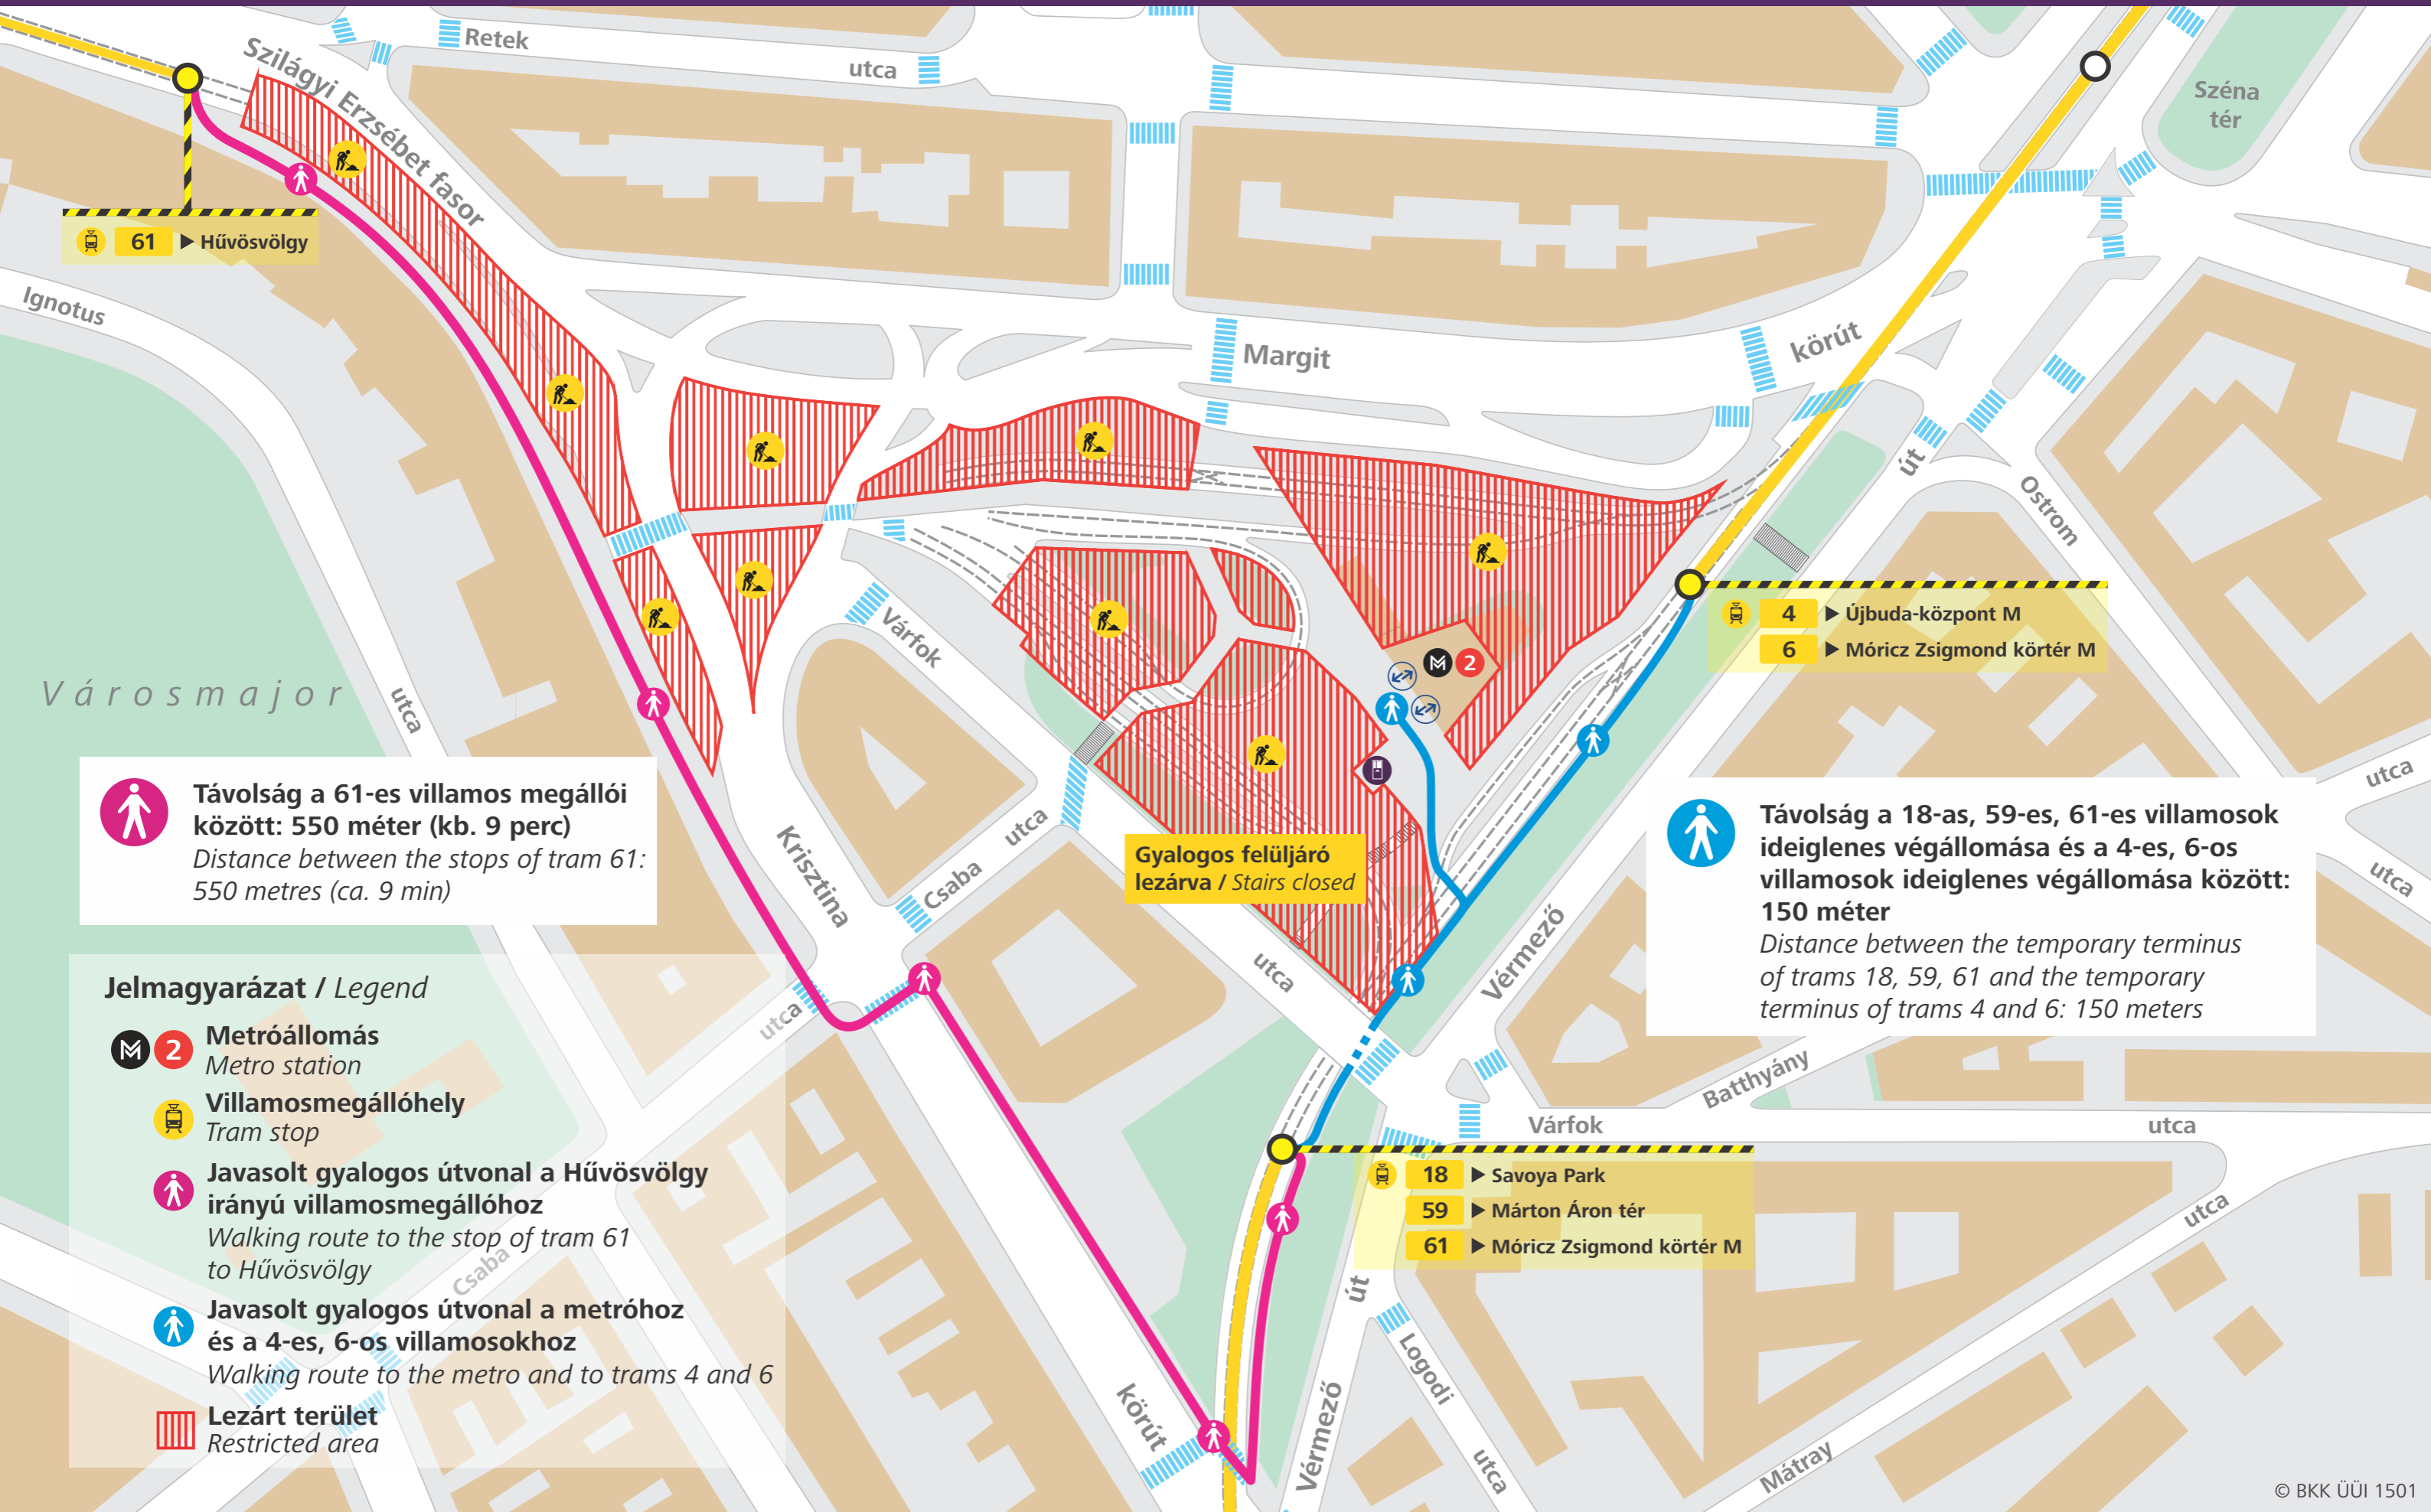

**Javasolt gyalogos útvonalak az alagútnál lévő ideiglenes villamosmegállóból február 2. és február 15. között**  
*Walking options from the temporary tram stop at the tunnel from 2 February until 15 February*

**Távolság a 61-es villamos megálló között: 550 méter (kb. 9 perc)**  
*Distance between the stops of tram 61: 550 metres (ca. 9 min)*

**Távolság a 18-as, 59-es, 61-es villamosok ideiglenes végállomása és a 4-es, 6-os villamosok ideiglenes végállomása között: 150 méter**  
*Distance between the temporary terminus of trams 18, 59, 61 and the temporary terminus of trams 4 and 6: 150 meters*

**Jelmagyarázat / Legend**

- 2** **Metróállomás**  
Metro station
- Villamosmegállóhely**  
Tram stop
- Javasolt gyalogos útvonal a Hűvösvölgy irányú villamosmegállóhoz**  
Walking route to the stop of tram 61 to Hűvösvölgy
- Javasolt gyalogos útvonal a metróhoz és a 4-es, 6-os villamosokhoz**  
Walking route to the metro and to trams 4 and 6
- Lezárt terület**  
Restricted area

- 18** ► Savoya Park
- 59** ► Márton Áron tér
- 61** ► Móricz Zsigmond körtér M

- 4** ► Újbuda-központ M
- 6** ► Móricz Zsigmond körtér M